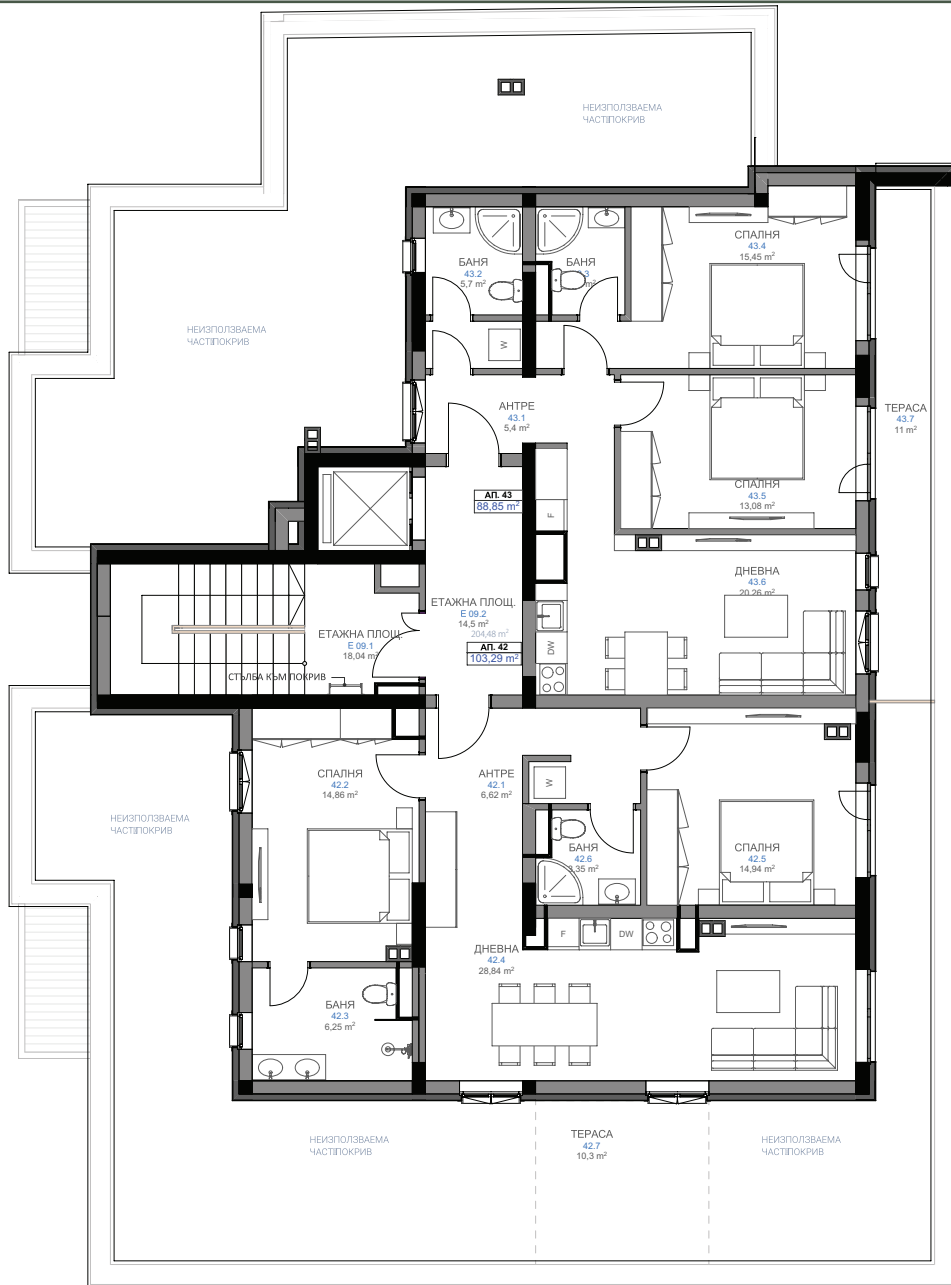

TWOGETHER
OBELYA FAMILY ESTATE

ЖИЛИЩНА СГРАДА - ОБЕЛЯ 2

УПИ IV-1 1 1 1

RESIDENTIAL BUILDING - OBELYA 2

ПЛАНОВЕ

PARTER

ПОДЗЕМЕН ПАРКИНГ

ПАРТЕР - ЕТАП 1

ТИПОВ ЕТАЖ

/ 1 ет.- 4 ет. / ЕТАП 1

ТЕРАСОВИДЕН ЕТАЖ

/5ет./ - ЕТАП 1

ПАРТЕР - ЕТАП 2

ТИПОВ ЕТАЖ / 1 ет.- 5 ет. / ЕТАП 2

ШЕСТИ ЕТАЖ

/6 ет./ ЕТАП 2

ТЕРАСОВИДЕН
ЕТАЖ / 7 ет. / -
ЕТАП 2

ВИЗУАЛИЗАЦИИ

ЕЛА И ВИЖ БЪДЕЩИЯ СИ ДОМ!

+359 885 123 456

info@twogether.bg

twogether.bg