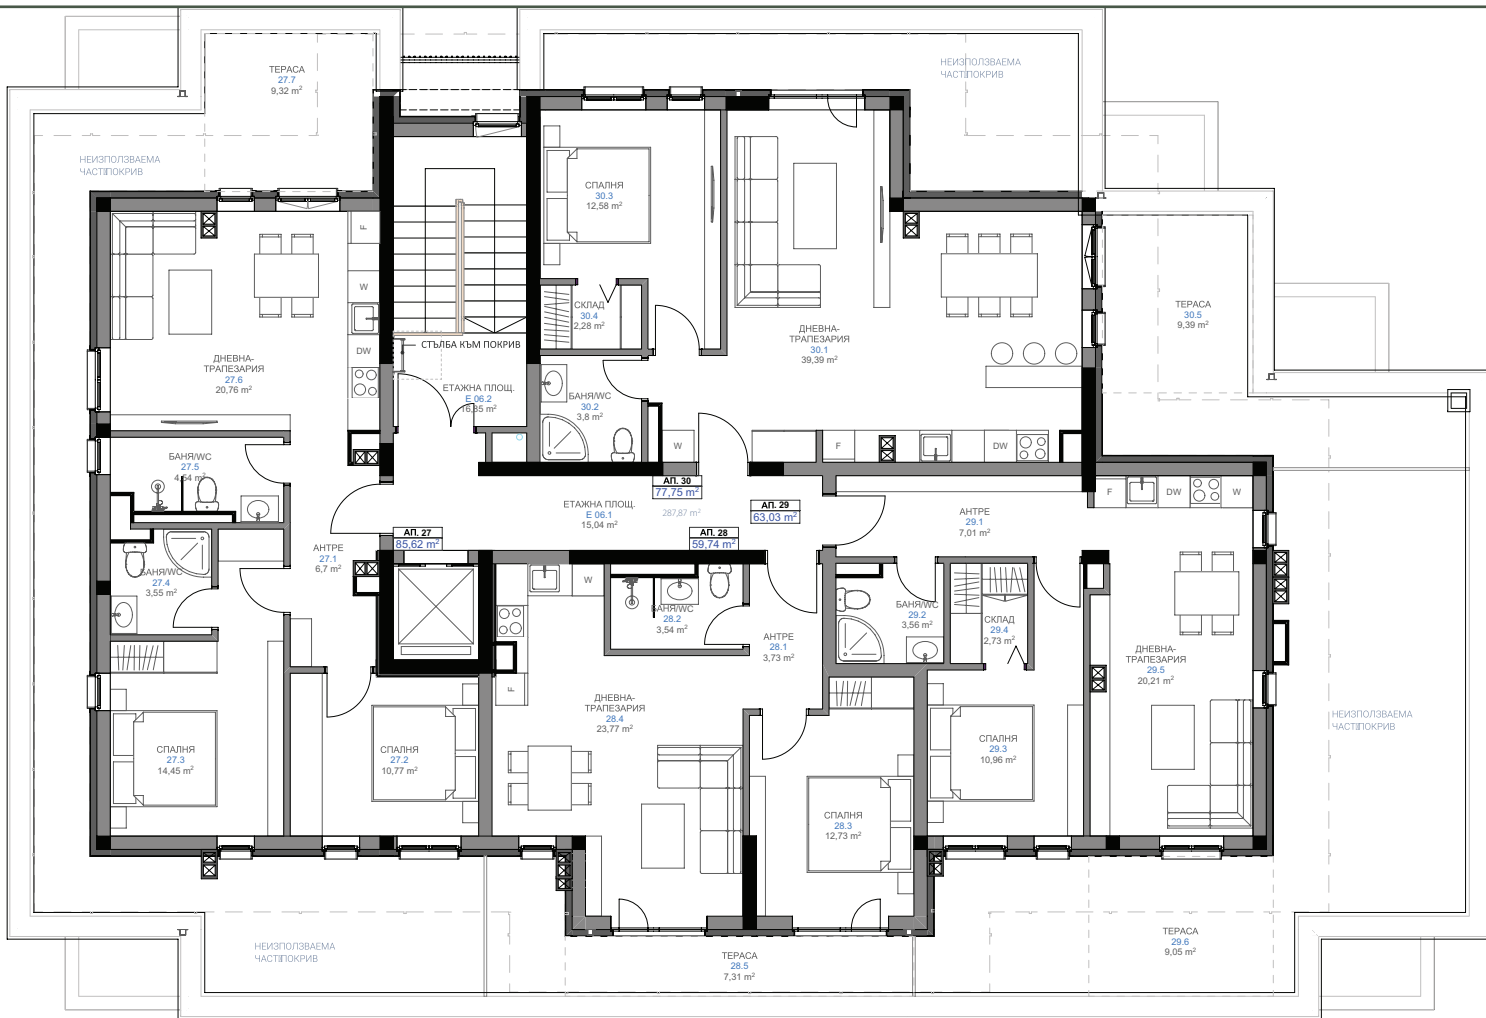

TWOGETHER
OBELYA FAMILY ESTATE

ЖИЛИЩНА СГРАДА - ОБЕЛЯ 2

УПИ IV-1 1 1 1

RESIDENTIAL BUILDING - OBELYA 2

ПЛАНОВЕ

PARTER

ПОДЗЕМЕН ПАРКИНГ

ПАРТЕР - ЕТАП 1

ТИПОВ ЕТАЖ

/ 1 ет.- 4 ет. / ЕТАП 1

ТЕРАСОВИДЕН ЕТАЖ

/5ет./ - ЕТАП 1

ПАРТЕР - ЕТАП 2

ТИПОВ ЕТАЖ / 1 ет.- 5 ет. / ЕТАП 2

ШЕСТИ ЕТАЖ

/6 ет./ ЕТАП 2